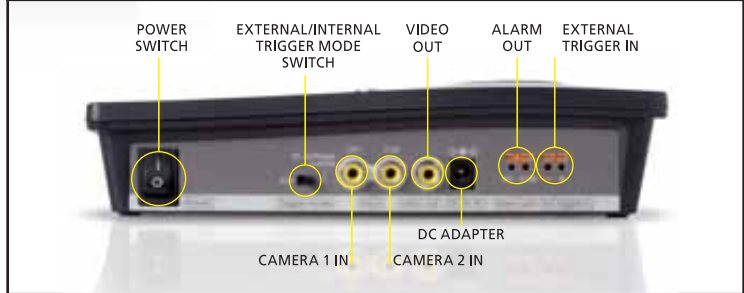

Backside SD recorder