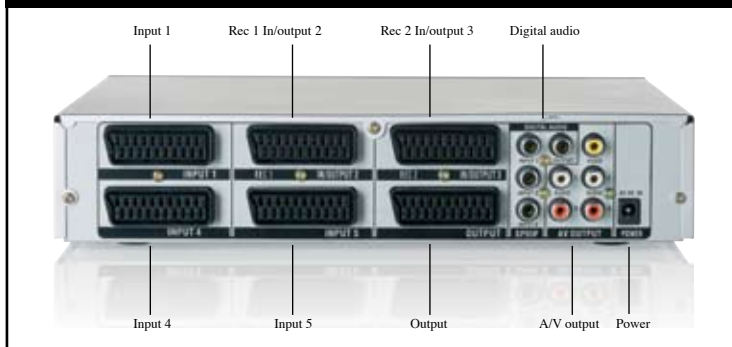

Backside connector

Order information

Connect236	EU Version	Art.nr. 09778
Giftbox	UK Version	Art.nr. 09801
	Size (LxWxH)	318x95x336mm