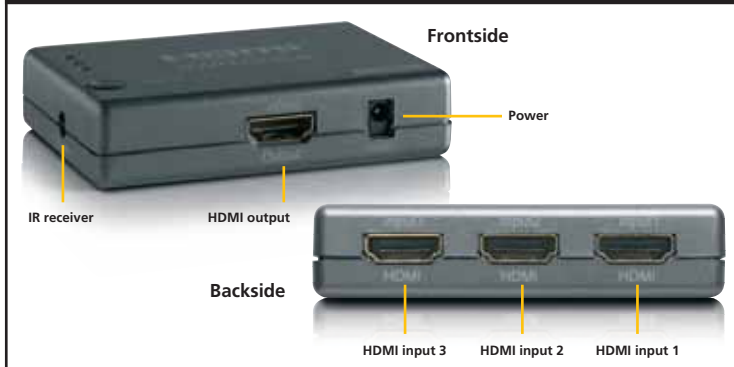

Connections

Technical data

Resolution	
Supported HDTV Resolutions	480p, 576i, 576p, 720p, 1080i, 1080p
Supported PC Resolution (max)	1920 x 1200
Maximal Pixel Frequency (max)	225 MHz
Maximal Bit Rate (max)	2.25 Gbps (V.1.3.)
In- and outputs	
HDMI Input	3 x HDMI (19-pin female) Gold plated
HDMI Output	1 x HDMI (19-pin female) Gold plated
Maximal HDMI cable length	15 metres
Remote control	
Infrared remote control	Battery included CR2025
Housing Switcher	
Dimensions (H x W x D)	80 x 18 x 58mm
Weight	250 g
Ambient	
Ambient temperature	+0 to +40° C
Ambient humidity	10% to 85%
Power	
Power adaptor (included)	100-240VAC / 50-60Hz, 5VDC / 300mA