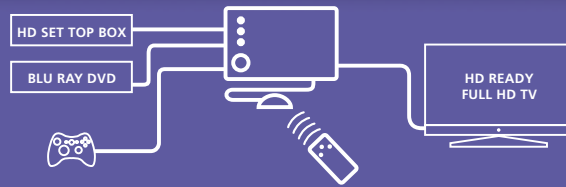

Connect 310™

EN Only one cable to your TV screen!
Switch between the HDMI devices
connected

- Suitable for connecting 3 HDMI sources to your TV simultaneously. You just need 1 HDMI input and you never have to switch cables again.
- For connecting a game console like PlayStation and Xbox, Blu-ray Player, satellite receiver and all other HDMI devices.
- Full HD 1080p.
- Switches automatically and/or with remote control.
- With separate IR receiver for operating the switcher when it is placed out of sight.

DE Nur ein einziges Kabel zu Ihrem
Fernseher! Schalten Sie zwischen den
angeschlossenen HDMI Geräten

- Geeignet, um 3 HDMI Quellen zugleich an Ihren Fernseher anzuschließen. Sie benötigen nur 1 HDMI Eingang und müssen nie mehr Kabel umschalten.
- Zum Anschließen von Spielcomputern wie PlayStation und Xbox, Blu-ray Spieler, Satellitenempfänger und alle anderen HDMI Geräte.
- Full HD 1080p.
- Schaltet automatisch und/oder mit Fernbedienung.
- Mit individuellem IR Empfänger zur Bedienung des Switches, wenn sich dieser außer Sicht befindet.