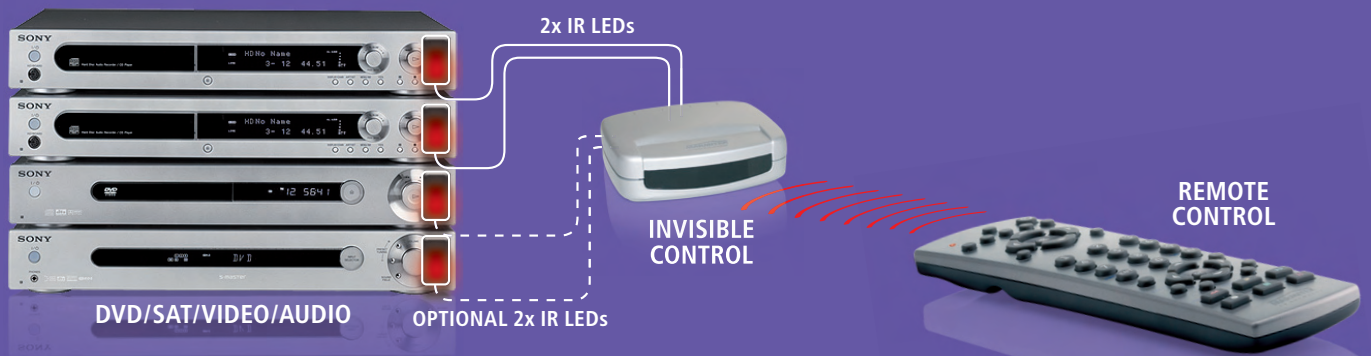

Invisible Control™

Technical data

Power:	230VAC/50Hz, 12VDC 200mA or a 9V battery (not included)
IR extender cable:	2 IR LEDs, cable length: 3 m, 90 cm from splitter to IR LEDs, 3.5 mm jack plug
Dimensions:	90x75x30 mm

Set includes

English, Deutsch, Français, Español, Italiano, Nederlands.