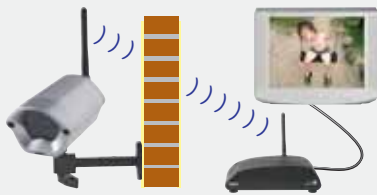

### GIGACAM 4 SET

**Draadloze bewakingscamera met ontvanger voor binnen- en buitengebruik.**

- Beeld én geluid.
- Eenvoudig direct aan te sluiten op TV of videorecorder.
- Ontvanger schakelt automatisch tussen maximaal 4 camera's.

### HOE WERKT HET?

De set bestaat uit een draadloze kleurencamera en een ontvanger.

Bevestig de camera waar u wilt, binnen of buiten.

Vervolgens sluit u de ontvanger met de meegeleverde kabel aan op de (scart) ingang van uw TV of videorecorder. De camera verstuurt draadloos beeld en geluid naar de ontvanger, zelfs door muren en plafonds. Voor de camera en ontvanger worden voedingsadapters meegeleverd.

### MEGACAM 1

**Camera met aansluitkabel voor binnen- en buitengebruik.**

- Beeld én geluid.
- Eenvoudig direct aan te sluiten op TV of videorecorder.
- Voorzien van 15 meter aansluitkabel.

### HOE WERKT HET?

De kleurencamera kan binnen of buiten bevestigd worden. De aansluitkabel (15 meter) is voorzien van tulpstekkers voor zowel beeld als geluid en een aansluiting voor de voedingsspanning. Vervolgens sluit u de camera aan op uw TV of videorecorder (of een PC met een video-ingang). Een scartadapter wordt meegeleverd.