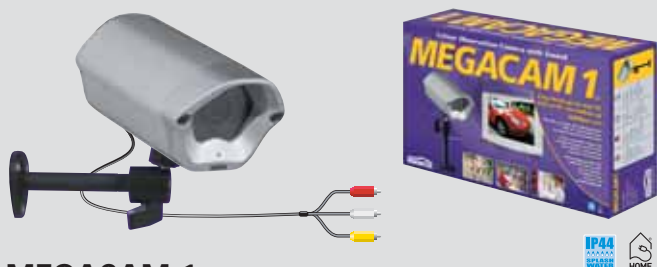

### GIGACAM 4 SET

**Draadloze bewakingscamera met ontvanger voor binnen- en buitengebruik.**

- Beeld én geluid.
- Eenvoudig direct aan te sluiten op TV of videorecorder.
- Ontvanger schakelt automatisch tussen maximaal 4 camera's.

### HOE WERKT HET?

De set bestaat uit een draadloze kleurencamera en een ontvanger.

Bevestig de camera waar u wilt, binnen of buiten.

Vervolgens sluit u de ontvanger met de meegeleverde kabel aan op de (scart) ingang van uw TV of videorecorder. De camera verstuurt draadloos beeld en geluid naar de ontvanger, zelfs door muren en plafonds. Voor de camera en ontvanger worden voedingsadapters meegeleverd.

### MEGACAM 1

**Camera met aansluitkabel voor binnen- en buitengebruik.**

- Beeld én geluid.
- Eenvoudig direct aan te sluiten op TV of videorecorder.
- Voorzien van 15 meter aansluitkabel.