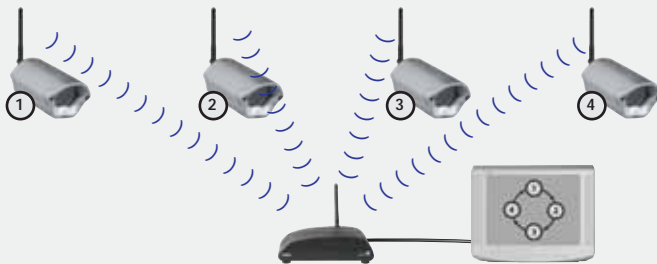

### GIGACAM 4 SET

**Draadloze bewakingscamera met ontvanger voor binnen- en buitengebruik.**

- Beeld én geluid.
- Eenvoudig direct aan te sluiten op TV of videorecorder.
- Ontvanger schakelt automatisch tussen maximaal 4 camera's.

### HOE WERKT HET?

De set bestaat uit een draadloze kleurencamera en een ontvanger.

Bevestig de camera waar u wilt, binnen of buiten.

Vervolgens sluit u de ontvanger met de meegeleverde kabel aan op de (scart) ingang van uw TV of videorecorder. De camera verstuurt draadloos beeld en geluid naar de ontvanger, zelfs door muren en plafonds. Voor de camera en ontvanger worden voedingsadapters meegeleverd.

### MEER CAMERA'S AANSLUITEN?

U kunt de GigaCam 4 set uitbreiden met maximaal 3 extra draadloze camera's. Bij meerdere camera's schakelt de ontvanger automatisch tussen de aangesloten camera's met een inschakelbare intervalltijd van 4 of 8 seconden.

### MEGACAM 1

**Camera met aansluitkabel voor binnen- en buitengebruik.**

- Beeld én geluid.
- Eenvoudig direct aan te sluiten op TV of videorecorder.
- Voorzien van 15 meter aansluitkabel.