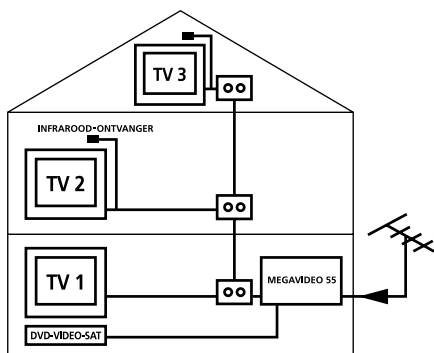

MARMITEK

stereo modulator

infrarood-ontvanger

MEGAVIDEO 55

- Kijk in elke kamer met antenne-aansluiting naar de beelden van o.a. uw DVD-speler, videorecorder, PC, bewakingscamera of satellietontvanger!
- U kunt de aangesloten apparatuur (bijv. de DVD-speler) bedienen vanuit de ruimte waar u TV kijkt.
- Stereo geluid.
- Optimale beeld- en geluidskwaliteit.
- Geschikt voor alle merken en modellen.
- Eenvoudig zelf aan te sluiten.

HOE WERKT DE MEGAVIDEO 55?

De MegaVideo 55 creëert een extra TV-kanaal voor bijvoorbeeld uw DVD-speler, en plaatst dit kanaal vervolgens op het antenne-netwerk in uw woning. Bovendien kunt u de aangesloten apparatuur (bijvoorbeeld uw DVD-speler) met uw eigen afstandsbediening blijven bedienen: de meegeleverde infraroodontvanger wordt bij uw tweede TV geplaatst en stuurt alle commando's van de afstandsbediening via de coaxkabel terug naar de apparatuur welke is aangesloten op de MegaVideo 55.

Flat TV Link 4

MEER DAN ÉÉN APPARAAT AANSLUITEN?

Als u meer dan één apparaat op de MegaVideo 55 wilt aansluiten, kunt u hiervoor gebruik maken van de Marmitek Flat TV Link 4. Hiermee kunt u schakelen tussen maximaal 4 aangesloten apparaten.