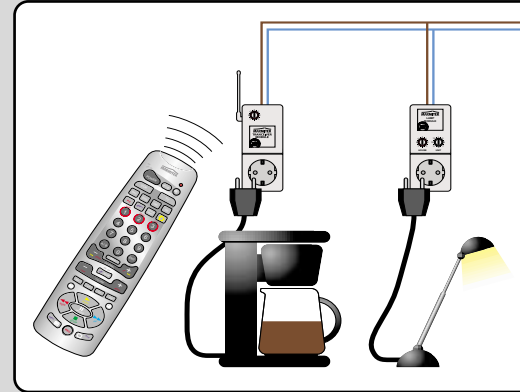

Lamp-/dimmer-module LM12
Schakel en dim uw verlichting.
art. nr. 08910 (Nederland)
art. nr. 08911 (België)

Schakelmodule AM12
Schakel hiermee elk apparaat naar keuze mee in of uit.
art. nr. 08915 (Nederland)
art. nr. 08916 (België)

MicroModules
Maak uw systeem onzichtbaar: modules worden weggewerkt achter bestaande schakelaars of stopcontacten.

Draadloze schakelaar SS13
Platte design schakelaar te plaatsen op elke willekeurige locatie.
art. nr. 08937

Inbouwschakelaar, -dimmer, -zonweringschakelaar
Schakelaar met ingebouwde X10-functionaliteit.
AW10 Schakelaar art. nr. 08931
LW11 Dimmer art. nr. 08930
SW10 Zonweringschakelaar art. nr. 08954