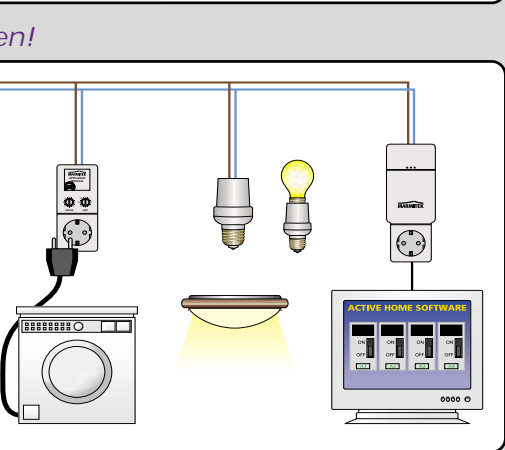

Uitgebreide mogelijkheden via de PC, zoals simulatie van aanwezigheid tijdens vakanties.

Met één afstandsbediening bedienen van verlichting, elektrische apparaten, fontein, audio- en videoapparatuur, etc.

... met fraaie ultradunne schakelaars een schakelpunt plaatsen op plekken waar geen bekabeling voorhandig is (ook op glas, deuren, bewegende delen, etc.).

Geen extra draden: de gebruikte X10-signalen lopen via het bestaande lichtnet.

Niet meer naar buiten...

Schakel vanuit huis de apparatuur en verlichting buiten. Géén extra bekabeling: signalen lopen over het bestaande lichtnet, bv. tuinverlichting, fontein, zwembad, tuinhuisje, etc.